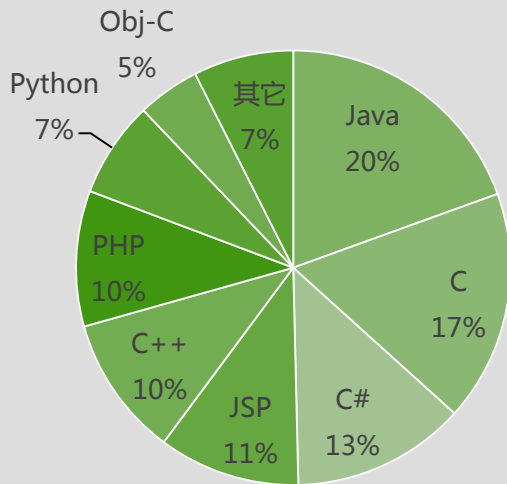

互联网时代**技术人才**挖掘机

人多

势众

平台类技能用户分布

语言类技能用户分布

5,000,000+ 技能图谱用户

大数据 - 定向人群的精准传播

依据用户
全站行为

行为定位
用户技能

基于技能
用户分群

基于全站
技能用户

定向分群
精准推荐

精准匹配 主动推荐

地点

行业

经验