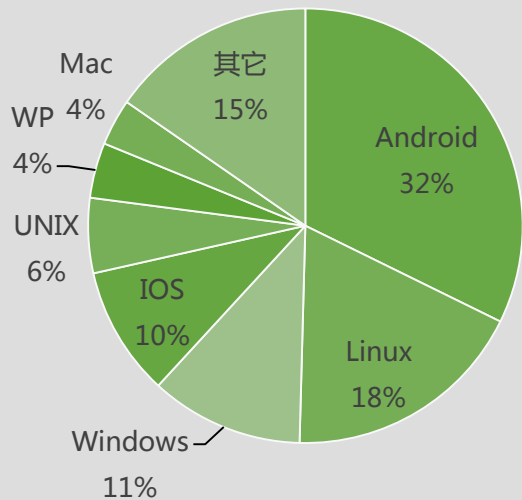

互联网时代**技术人才**挖掘机

人多

势众

平台类技能用户分布

语言类技能用户分布

5,000,000+ 技能图谱用户

大数据 - 定向人群的精准传播

依据用户
全站行为